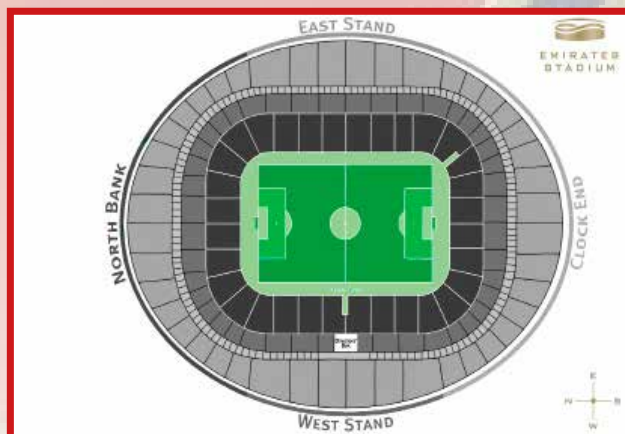

### Club Level Block 82

- Exklusiv sittplats på Club Level
- Matchprogram
- 1 fri dryck i halvtid (öl, vin eller alkoholfritt)